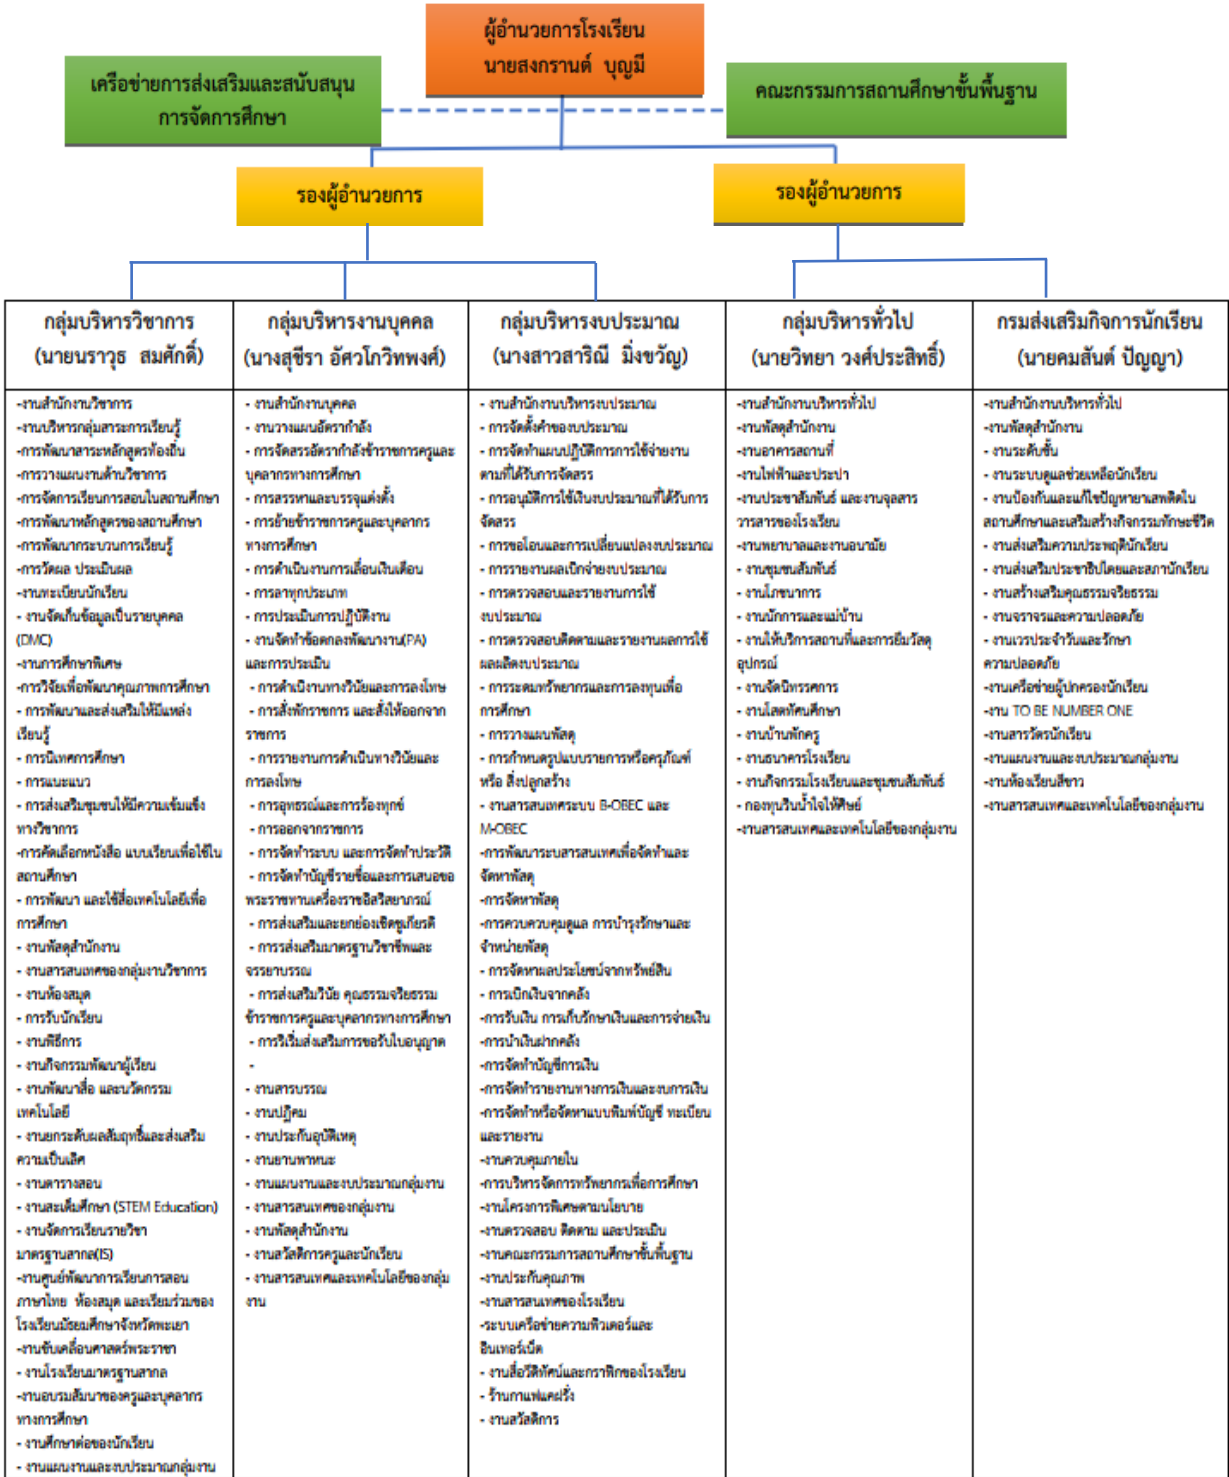

แผนภูมิโครงสร้างการบริหารงานโรงเรียนตอกคำใต้วิทยาคม อำเภอตอกคำใต้ จังหวัดพะเยา

ภาพแสดง โครงสร้างการบริหารโรงเรียนตอกคำใต้วิทยาคม